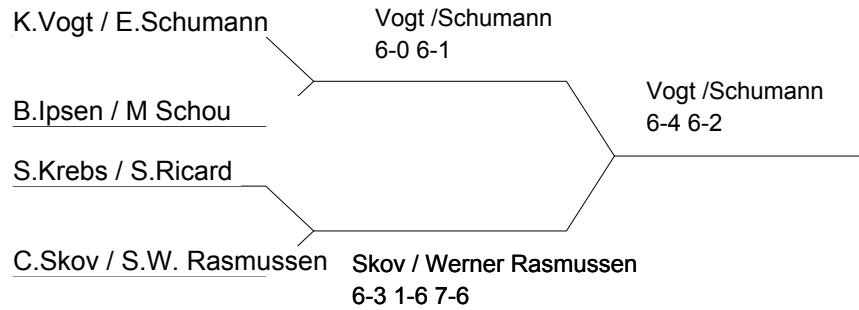

TTK damedouble 2010

Senest 15. aug.

Finale 11.-12. sept.

Mestre

K.Vogt / E.Schumann

Vogt /Schumann
6-0 6-1

B.Ipsen / M Schou

Vogt /Schumann
6-4 6-2

S.Krebs / S.Ricard

C.Skov / S.W. Rasmussen

Skov / Werner Rasmussen
6-3 1-6 7-6